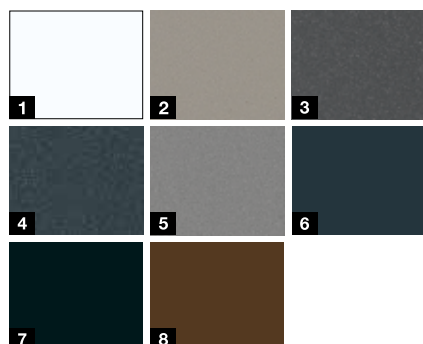

Colori promozionali ****

ThermoComfort / ThermoSafe:

1. 1 Bianco traffico RAL 9016 opaco
2. 2 Grigio alluminio RAL 9007 struttura fine opaca
3. 3 Antracite metallica CH 703 struttura fine opaca
4. 4 Grigio antracite RAL 7016 struttura fine opaca

Più colori promozionali ThermoSafe:

1. 5 Grigio alluminio RAL 9007 struttura fine opaca
2. 6 Grigio antracite RAL 7016 opaco
3. 7 Nero intenso RAL 9005 struttura fine opaca
4. 8 Color castagna CH 607 struttura fine opaca

Nota:

Elemento porta disponibile anche con componente laterale e sopra-luce nonché in misura extra fino a $1250 \times 2350 \text{ mm}$ con sovrapprezzo.

Ad altitudini superiori a 1200 m sul livello del mare è necessaria una compensazione della pressione per le porte con vetratura (prezzo su richiesta).

Per le porte con superfici scure (valore di riferimento della luce inferiore a 35), l'espansione del materiale è particolarmente elevato se esposto alla luce del sole. Qui si consiglia porte d'ingresso in alluminio ThermoSafe Hybrid.

* Prezzo consigliato, incl. IVA al 8,1%, per le porte in promozione nelle misure indicate, esclusi sopralluogo, montaggio, smontaggio e smaltimento. Promozione valida fino al 31.12.2025 in tutti i punti vendita che aderiscono all'iniziativa in Svizzera.

** In base al motivo e alle dimensioni della porta, valore indicato per motivo senza vetratura nella misura $1230 \times 2180 \text{ mm}$.

*** L'ampiezza minima può differire a seconda del motivo.

**** Colori promozionali per l'esterno della porta, interno in bianco traffico RAL 9016, opaco.

La rappresentazione dei colori e delle superfici non è perfettamente fedele all'originale. Tutti i colori indicati si basano sul colore RAL. Con riserva di apportare modifiche, anche di prezzo.