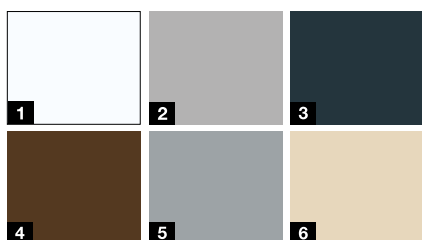

Porta di sicurezza in acciaio KSI Thermo

- Anta in acciaio da 46 mm
- Ideale come porta esterna per locali leggermente riscaldati e con sistema di sicurezza antieffrazione RC2
- Coibentazione termica superiore del 30% rispetto a una comune porta di sicurezza in acciaio, con un valore U_D di $1,1 \text{ W}/(\text{m}^2 \cdot \text{K})^{**}$
- Misure in promozione: produzione su misura fino a RAM 1250 x 2250 mm

Azione

KSI Thermo
senza vetratura

a partire da CHF

1'699.-*

IVA incl. / senza montaggio

Colori promozionali

1. 1 Bianco traffico RAL 9016 opaco
2. 2 Alluminio brillante RAL 9006
3. 3 Grigio antracite RAL 7016
4. 4 Marrone terra RAL 8028
5. 5 Grigio finestra RAL 7040
6. 6 Avorio chiaro RAL 1015

RC2 sicurezza

Porta d'entrata secondaria Edition46

- Anta in acciaio da 46 mm
- Valore U_D fino a $1,1 \text{ W}/(\text{m}^2 \cdot \text{K})^{**}$
- Maniglia o maniglia/pomolo in acciaio inox
- Telaio in alluminio a taglio termico da 60 mm in versione rettangolare
- Misure in promozione: produzione su misura fino a RAM 1250 x 2250 mm
- Serratura di sicurezza a più punti

Azione

Edition46
senza vetratura

a partire da CHF

1'129.-*

IVA incl. / senza montaggio

Azione

Edition46
con vetratura

a partire da CHF

1'349.-*

IVA incl. / senza montaggio